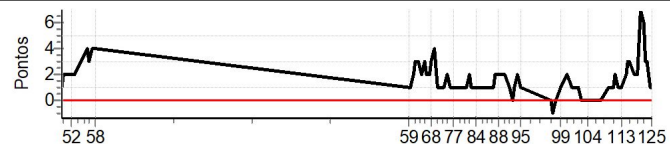

Performance Individual

PC	Tp	Trc	DistPC	Ideal	Passagem	Pen	Erro	Pontos	NoPC	AtePC	PC	Tp	Trc	DistPC	Ideal	Passagem	Pen	Erro	Pontos	NoPC	AtePC											
Nu			14 / Leonardo Tumelero / Samuel Paim									103			Tmp	46	12.870	23:05:47	23:05:47	0	0s	0	4°	3°								
m			3°			Cat / NL / Largada CLASSIC 2 / 14 / 18:14:00									104			Tmp	46	14.946	23:07:21	23:07:21	0	0s	0	3°	3°					
												105			Tmp	46	15.951	23:08:07	23:08:07	0	0s	0	4°	3°								
												106			Tmp	46	17.200	23:09:04	23:09:04	0	0s	0	5°	3°								
												107			Tmp	46	18.074	23:09:44	23:09:44	0	0s	0	3°	3°								
												108			Tmp	46	19.178	23:10:34	23:10:34	0	0s	0	4°	3°								
												109			Tmp	47	21.350	23:12:38	23:12:39	0	1s	+1	7°	3°								
												110			Tmp	47	22.305	23:13:35	23:13:36	0	1s	+1	4°	3°								
												111			Tmp	47	22.860	23:14:08	23:14:10	0	2s	+2	5°	3°								
												112			Tmp	47	23.406	23:14:41	23:14:42	0	1s	+1	5°	3°								
												113			Tmp	48	24.709	23:15:48	23:15:49	0	1s	+1	5°	3°								
												114			Tmp	48	26.065	23:16:49	23:16:51	0	2s	+2	7°	3°								
												115			Tmp	48	26.659	23:17:16	23:17:19	0	3s	[+3]	8°	3°								
												116			Tmp	48	27.234	23:17:42	23:17:45	0	3s	[+3]	8°	3°								
												117			Tmp	48	28.478	23:18:38	23:18:40	0	2s	+2	9°	3°								
												118			Tmp	48	29.348	23:19:17	23:19:19	0	2s	+2	9°	3°								
												119			Tmp	48	29.966	23:19:45	23:19:47	0	2s	+2	8°	3°								
												120			Tmp	48	30.803	23:20:22	23:20:29	0	7s	[+7]	9°	3°								
												121			Tmp	48	31.656	23:21:01	23:21:07	0	6s	[+6]	9°	3°								
												122			Tmp	48	32.339	23:21:32	23:21:35	0	3s	[+3]	8°	3°								
												123			Tmp	48	33.064	23:22:04	23:22:07	0	3s	[+3]	8°	3°								
												124			Tmp	48	33.780	23:22:36	23:22:37	0	1s	+1	3°	3°								
												125			Tmp	48	34.528	23:23:10	23:23:11	0	1s	+1	2°	3°								
												Num			14		Pen		0		PCZ		9		Total PP		75		Col. Final		3°