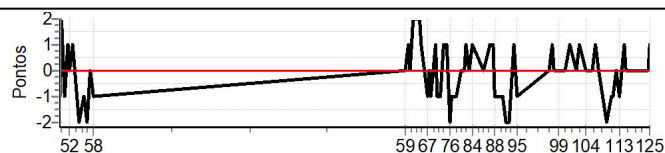

PC	Tp	Trc	DistPC	Ideal	Passagem	Pen	Erro	Pontos	NoPC	AtePC
103	Tmp	46	12.870	22:57:39	22:57:40	0	1s	+1	2º	2º
104	Tmp	46	14.946	22:59:13	22:59:13	0	0s	0	1º	2º
105	Tmp	46	15.951	22:59:58	22:59:58	0	0s	0	1º	1º
106	Tmp	46	17.200	23:00:54	23:00:54	0	0s	0	2º	1º
107	Tmp	46	18.074	23:01:33	23:01:34	0	1s	+1	4º	2º
108	Tmp	46	19.178	23:02:23	23:02:23	0	0s	0	2º	2º
109	Tmp	47	21.350	23:04:27	23:04:25	0	2s	-2	3º	2º
110	Tmp	47	22.305	23:05:24	23:05:23	0	1s	-1	2º	2º
111	Tmp	47	22.860	23:05:57	23:05:56	0	1s	-1	2º	2º
112	Tmp	47	23.406	23:06:30	23:06:30	0	0s	0	2º	2º
113	Tmp	48	24.709	23:07:37	23:07:36	0	1s	-1	2º	2º
114	Tmp	48	26.065	23:08:38	23:08:39	0	1s	+1	3º	2º
115	Tmp	48	26.659	23:09:05	23:09:05	0	0s	0	1º	2º
116	Tmp	48	27.234	23:09:31	23:09:31	0	0s	0	1º	2º
117	Tmp	48	28.478	23:10:27	23:10:27	0	0s	0	1º	2º
118	Tmp	48	29.348	23:11:06	23:11:06	0	0s	0	1º	2º
119	Tmp	48	29.966	23:11:34	23:11:34	0	0s	0	1º	2º
120	Tmp	48	30.803	23:12:11	23:12:11	0	0s	0	1º	2º
121	Tmp	48	31.656	23:12:50	23:12:50	0	0s	0	1º	1º
122	Tmp	48	32.339	23:13:20	23:13:20	0	0s	0	2º	1º
123	Tmp	48	33.064	23:13:53	23:13:53	0	0s	0	1º	1º
124	Tmp	48	33.780	23:14:25	23:14:25	0	0s	0	1º	1º
125	Tmp	48	34.528	23:14:59	23:15:00	0	1s	+1	3º	1º

Num	6	Pen	0	PCZ	32	Total PP	36	Col. Final	1º