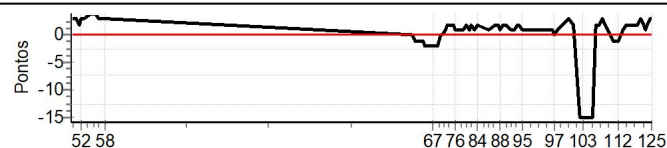

PC	Tp	Trc	DistPC	Ideal	Passagem	Pen	Erro	Pontos	NoPC	AtePC
103	Tmp	46	12.870	23:16:47	19:51:02	0	03h25m	-15	9º	6º
104	Tmp	46	14.946	23:18:21	19:52:27	0	03h25m	-15	8º	6º
105	Tmp	46	15.951	23:19:07	19:53:09	0	03h25m	-15	8º	6º
106	Tmp	46	17.200	23:20:04	23:20:06	0	2s	+2	9º	6º
107	Tmp	46	18.074	23:20:44	23:20:46	0	2s	+2	8º	6º
108	Tmp	46	19.178	23:21:34	23:21:37	0	3s	[+3]	8º	6º
109	Tmp	47	21.350	23:23:38	23:23:38	0	0s	0	1º	6º
110	Tmp	47	22.305	23:24:35	23:24:34	0	1s	-1	2º	6º
111	Tmp	47	22.860	23:25:08	23:25:07	0	1s	-1	2º	6º
112	Tmp	47	23.406	23:25:41	23:25:40	0	1s	-1	2º	6º
113	Tmp	48	24.709	23:26:48	23:26:49	0	1s	+1	3º	6º
114	Tmp	48	26.065	23:27:49	23:27:51	0	2s	+2	3º	6º
115	Tmp	48	26.659	23:28:16	23:28:18	0	2s	+2	4º	6º
116	Tmp	48	27.234	23:28:42	23:28:44	0	2s	+2	4º	6º
117	Tmp	48	28.478	23:29:38	23:29:40	0	2s	+2	7º	6º
118	Tmp	48	29.348	23:30:17	23:30:19	0	2s	+2	5º	6º
119	Tmp	48	29.966	23:30:45	23:30:47	0	2s	+2	4º	6º
120	Tmp	48	30.803	23:31:22	23:31:25	0	3s	[+3]	3º	6º
121	Tmp	48	31.656	23:32:01	23:32:03	0	2s	+2	2º	6º
122	Tmp	48	32.339	23:32:32	23:32:33	0	1s	+1	2º	6º
123	Tmp	48	33.064	23:33:04	23:33:06	0	2s	+2	3º	6º
124	Tmp	48	33.780	23:33:36	23:33:39	0	3s	[+3]	5º	6º
125	Tmp	48	34.528	23:34:10	23:34:13	0	3s	[+3]	6º	6º

Num	25	Pen	0	PCZ	5	Total PP	143	Col. Final	6º