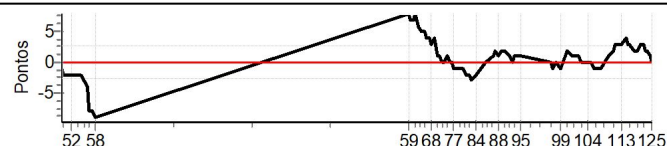

PC	Tp	Trc	DistPC	Ideal	Passagem	Pen	Erro	Pontos	NoPC	AtePC
103	Tmp	46	12.870	23:17:47	23:17:47	0	0s	0	1º	5º
104	Tmp	46	14.946	23:19:21	23:19:21	0	0s	0	1º	5º
105	Tmp	46	15.951	23:20:07	23:20:07	0	0s	0	1º	5º
106	Tmp	46	17.200	23:21:04	23:21:03	0	1s	-1	6º	5º
107	Tmp	46	18.074	23:21:44	23:21:43	0	1s	-1	4º	5º
108	Tmp	46	19.178	23:22:34	23:22:33	0	1s	-1	5º	5º
109	Tmp	47	21.350	23:24:38	23:24:39	0	1s	+1	3º	5º
110	Tmp	47	22.305	23:25:35	23:25:37	0	2s	+2	5º	5º
111	Tmp	47	22.860	23:26:08	23:26:11	0	3s	[+3]	6º	5º
112	Tmp	47	23.406	23:26:41	23:26:44	0	3s	[+3]	6º	5º
113	Tmp	48	24.709	23:27:48	23:27:51	0	3s	[+3]	8º	5º
114	Tmp	48	26.065	23:28:49	23:28:53	0	4s	[+4]	8º	5º
115	Tmp	48	26.659	23:29:16	23:29:19	0	3s	[+3]	7º	5º
116	Tmp	48	27.234	23:29:42	23:29:45	0	3s	+3	7º	5º
117	Tmp	48	28.478	23:30:38	23:30:40	0	2s	+2	6º	5º
118	Tmp	48	29.348	23:31:17	23:31:19	0	2s	+2	4º	5º
119	Tmp	48	29.966	23:31:45	23:31:47	0	2s	+2	3º	5º
120	Tmp	48	30.803	23:32:22	23:32:25	0	3s	+3	2º	5º
121	Tmp	48	31.656	23:33:01	23:33:04	0	3s	+3	4º	5º
122	Tmp	48	32.339	23:33:32	23:33:34	0	2s	+2	3º	5º
123	Tmp	48	33.064	23:34:04	23:34:06	0	2s	+2	2º	5º
124	Tmp	48	33.780	23:34:36	23:34:37	0	1s	+1	1º	5º
125	Tmp	48	34.528	23:35:10	23:35:10	0	0s	0	1º	5º

Num	26	Pen	0	PCZ	12	Total PP	102	Col. Final	5º