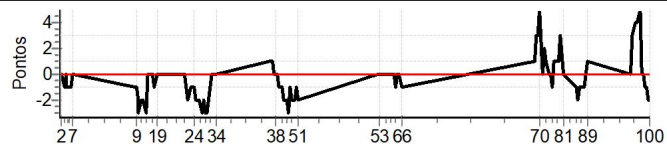

Num	7	Pen	0	PCZ	25	Total PP	78	Col. Final	1º