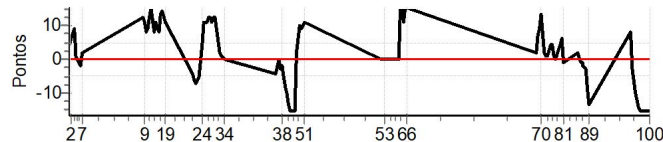

Num	28	Pen	0	PCZ	4	Total PP	462	Col. Final	4º