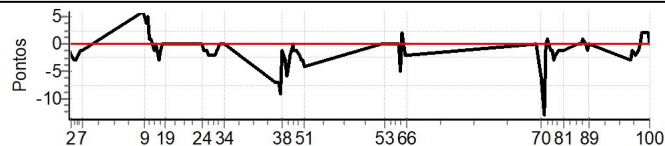

Num	26	Pen	0	PCZ	22	Total PP	140	Col. Final	8º