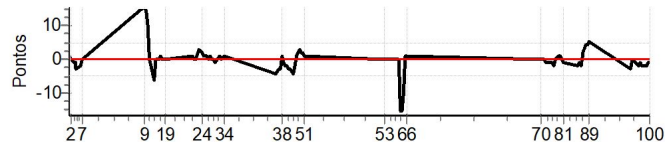

Num	18	Pen	0	PCZ	21	Total PP	125	Col. Final	3º