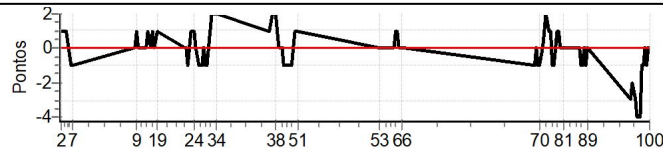

Num	29	Pen	0	PCZ	31	Total PP	50	Col. Final	1º