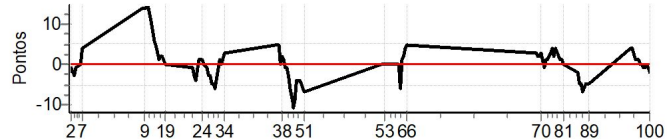

Num	10	Pen	0	PCZ	9	Total PP	190	Col. Final	3º