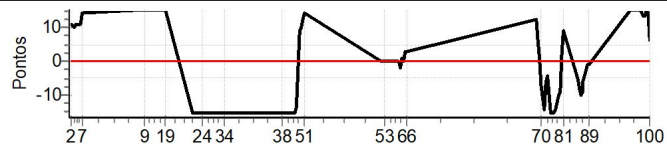

Num	21	Pen	0	PCZ	1	Total PP	766	Col. Final	11º