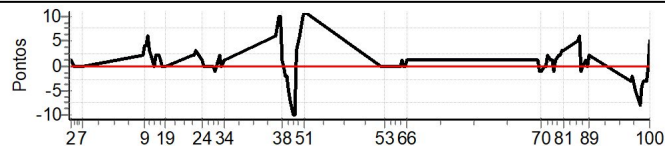

Num	20	Pen	0	PCZ	25	Total PP	123	Col. Final	7º