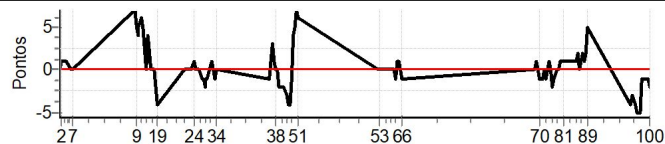

Num	24	Pen	0	PCZ	23	Total PP	81	Col. Final	4º