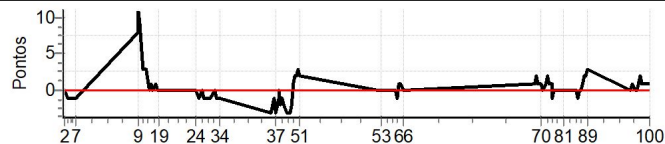

Num	17	Pen	0	PCZ	28	Total PP	55	Col. Final	1º