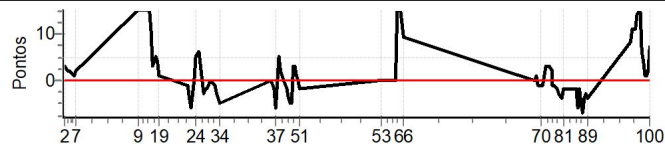

Num	11	Pen	0	PCZ	7	Total PP	182	Col. Final	2º