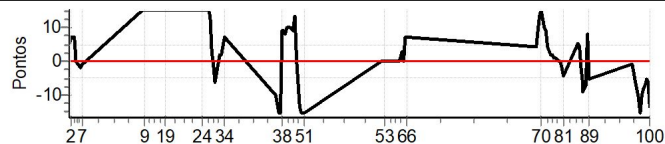

Num	9	Pen	0	PCZ	4	Total PP	467	Col. Final	7º