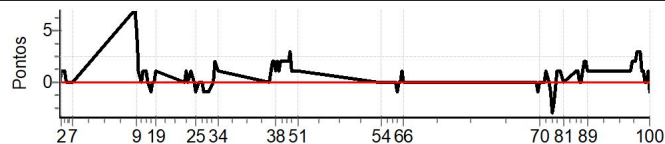

PC	Tp	Trc	DistPC	Ideal	Passagem	Pen	Erro	Pontos	NoPC	AtePC
56	Pass	30	5.205	11:41:13	11:41:04	0	9s	0	2º	1º
57	Pass	30	6.362	11:42:22	11:41:53	0	29s	0	2º	1º
58	Pass	30	7.213	11:43:13	11:43:11	0	2s	0	2º	1º
59	Pass	30	7.891	11:43:54	11:43:53	0	1s	0	2º	1º
60	Pass	30	8.526	11:44:32	11:44:31	0	1s	0	2º	1º
61	Pass	30	9.255	11:45:16	11:45:15	0	1s	0	2º	1º
62	Tmp	30	9.901	11:45:54	11:45:53	0	1s	-1	2º	1º
63	Tmp	30	10.531	11:46:32	11:46:32	0	0s	0	1º	1º
64	Tmp	30	11.161	11:47:10	11:47:10	0	0s	0	2º	1º
65	Tmp	31	12.262	11:48:06	11:48:07	0	1s	+1	2º	1º
66	Tmp	31	12.709	11:48:26	11:48:26	0	0s	0	2º	1º
67	Tmp	35	0.788	12:40:12	12:40:12	0	0s	0	2º	1º
68	Tmp	35	1.398	12:40:56	12:40:56	0	0s	0	2º	1º
69	Tmp	35	1.946	12:41:36	12:41:35	0	1s	-1	2º	1º
70	Tmp	35	2.633	12:42:25	12:42:25	0	0s	0	2º	1º
71	Tmp	36	3.457	12:43:29	12:43:29	0	0s	0	2º	1º
72	Tmp	37	4.127	12:44:20	12:44:20	0	0s	0	2º	1º
73	Tmp	38	4.640	12:45:03	12:45:04	0	1s	+1	3º	1º
74	Tmp	39	5.398	12:46:04	12:46:04	0	0s	0	2º	1º
75	Tmp	39	6.011	12:46:48	12:46:47	0	1s	-1	2º	1º
76	Tmp	39	6.487	12:47:23	12:47:20	0	3s	-3	3º	1º
77	Tmp	39	6.935	12:47:55	12:47:53	0	2s	-2	2º	1º
78	Tmp	39	7.885	12:49:03	12:49:04	0	1s	+1	3º	1º
79	Tmp	39	8.393	12:49:40	12:49:41	0	1s	+1	1º	1º
80	Tmp	39	9.285	12:50:44	12:50:45	0	1s	+1	1º	1º
81	Tmp	40	9.849	12:51:28	12:51:28	0	0s	0	1º	1º
82	Tmp	42	0.997	12:56:41	12:56:42	0	1s	+1	2º	1º
83	Tmp	42	1.440	12:57:21	12:57:22	0	1s	+1	2º	1º
84	Tmp	42	1.818	12:57:55	12:57:55	0	0s	0	1º	1º
85	Tmp	42	2.273	12:58:36	12:58:36	0	0s	0	1º	1º
86	Tmp	42	2.641	12:59:09	12:59:10	0	1s	+1	2º	1º
87	Tmp	42	3.086	12:59:49	12:59:51	0	2s	[+2]	2º	1º
88	Tmp	42	3.570	13:00:33	13:00:35	0	2s	[+2]	2º	1º
89	Tmp	42	4.109	13:01:22	13:01:23	0	1s	+1	2º	1º
90	Tmp	45	1.622	13:17:56	13:17:57	0	1s	+1	2º	1º
91	Tmp	45	2.319	13:18:51	13:18:53	0	2s	[+2]	3º	1º
92	Tmp	45	3.248	13:20:06	13:20:08	0	2s	[+2]	3º	1º
93	Tmp	45	3.908	13:20:59	13:21:02	0	3s	[+3]	4º	1º
94	Tmp	45	4.509	13:21:47	13:21:50	0	3s	[+3]	4º	1º
95	Tmp	45	5.303	13:22:50	13:22:51	0	1s	+1	1º	1º
96	Tmp	45	5.606	13:23:14	13:23:15	0	1s	+1	1º	1º
97	Tmp	45	5.975	13:23:44	13:23:44	0	0s	0	1º	1º
98	Tmp	45	6.451	13:24:22	13:24:22	0	0s	0	1º	1º
99	Tmp	46	6.857	13:24:57	13:24:58	0	1s	+1	1º	1º
100	Tmp	46	7.395	13:25:46	13:25:45	0	1s	-1	1º	1º
Num	5	Pen	0	PCZ	30	Total PP	43	Col. Final	1º