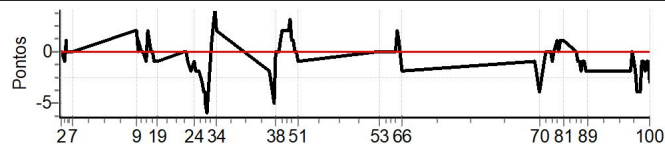

Num	16	Pen	0	PCZ	25	Total PP	96	Col. Final	6º