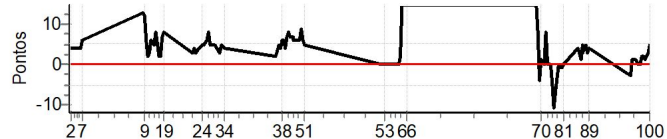

Num	1	Pen	0	PCZ	7	Total PP	248	Col. Final	5º