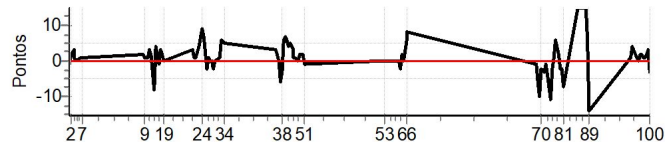

Num	2	Pen	0	PCZ	9	Total PP	165	Col. Final	2º