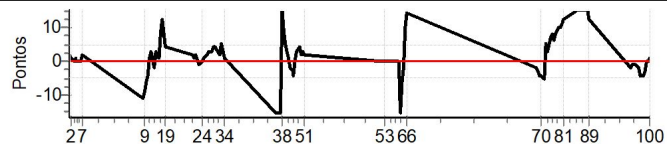

Num	15	Pen	0	PCZ	7	Total PP	245	Col. Final	5º