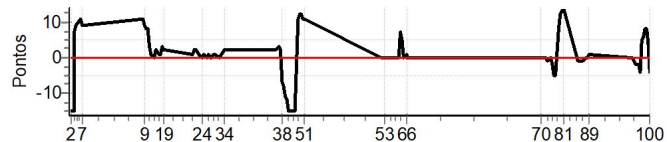

Num	6	Pen	0	PCZ	19	Total PP	243	Col. Final	4°