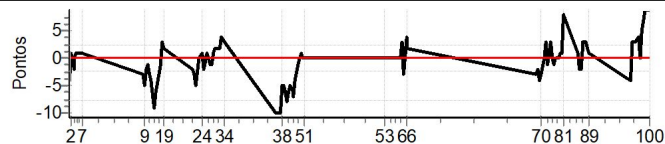

Num	4	Pen	0	PCZ	12	Total PP	187	Col. Final	3º